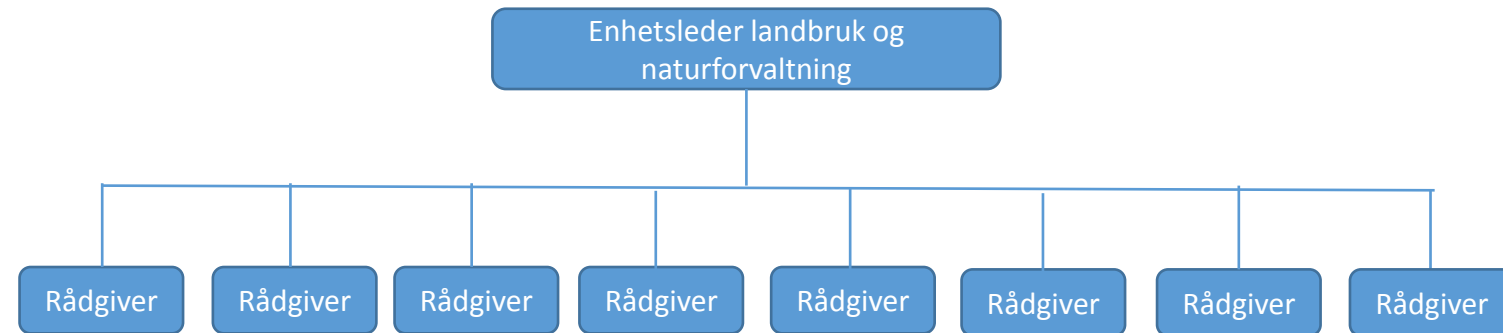

Organisasjonskart plan, byggesak og geodata

- Enheten organiseres med fagledere innenfor følgende 4 områder:
 - Arealplan
 - Byggesak
 - Geodata
 - Oppmåling

Organisasjonskart tekniske tjenester

Organisasjonskart og bemanning landbruk og naturforvaltning

Fagområde	Antall årsverk			
	Snillfjord	Agdenes	Orkla landbr.	Totalt:
Jordbruk	0,95	1	3,5	5,45
Skogbruk	0,25	0,3	0,5	1,55
Naturforvaltning	0,55	0,3	1	1,85
Faste stillinger	1,75	1,6	5	8,35
Prosjektstillinger	0	0	1,8	1,8
Alle stillinger	1,75	1,6	6,8	10,15