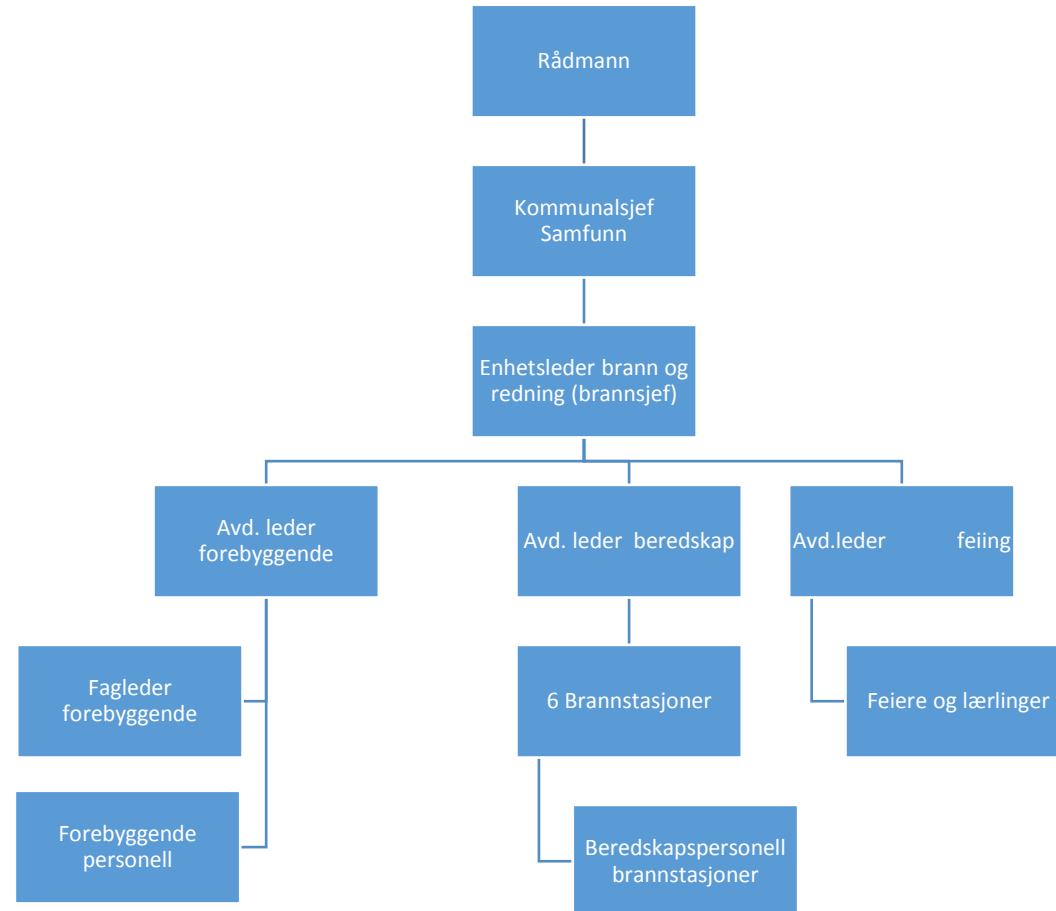

Organisasjonskart brann og redning