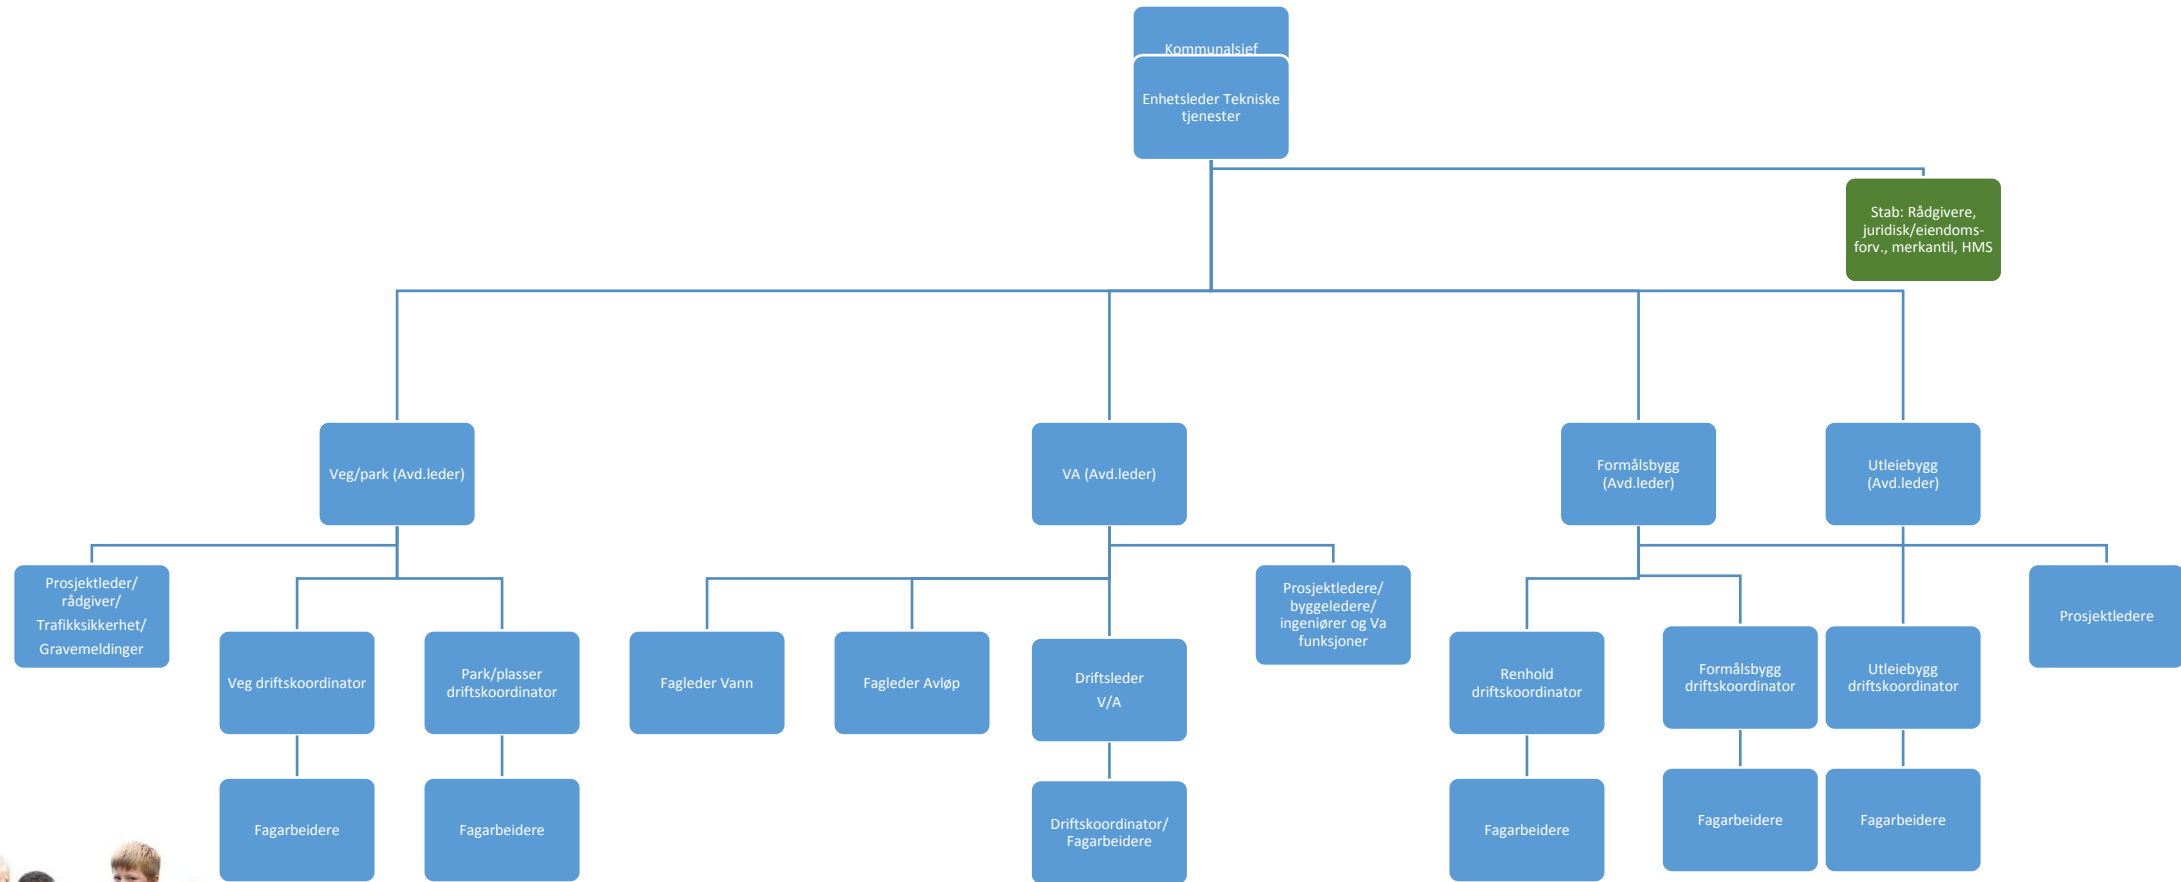

Organisasjonskart plan, byggesak og geodata

- Enheten organiseres med fagledere innenfor følgende 4 områder:
 - Arealplan
 - Byggesak
 - Geodata
 - Oppmåling

Organisasjonskart tekniske tjenester

Organisasjonskart og bemanning landbruk og naturforvaltning

Fagområde	Antall årsverk			
	Snillfjord	Agdenes	Orkla landbr.	Totalt:
Jordbruk	0,95	1	3,5	5,45
Skogbruk	0,25	0,3	0,5	1,55
Naturforvaltning	0,55	0,3	1	1,85
Faste stillinger	1,75	1,6	5	8,35
Prosjektstillinger	0	0	1,8	1,8
Alle stillinger	1,75	1,6	6,8	10,15

Organisasjonskart brann og redning

Organisasjonskart – Kultur og idrett